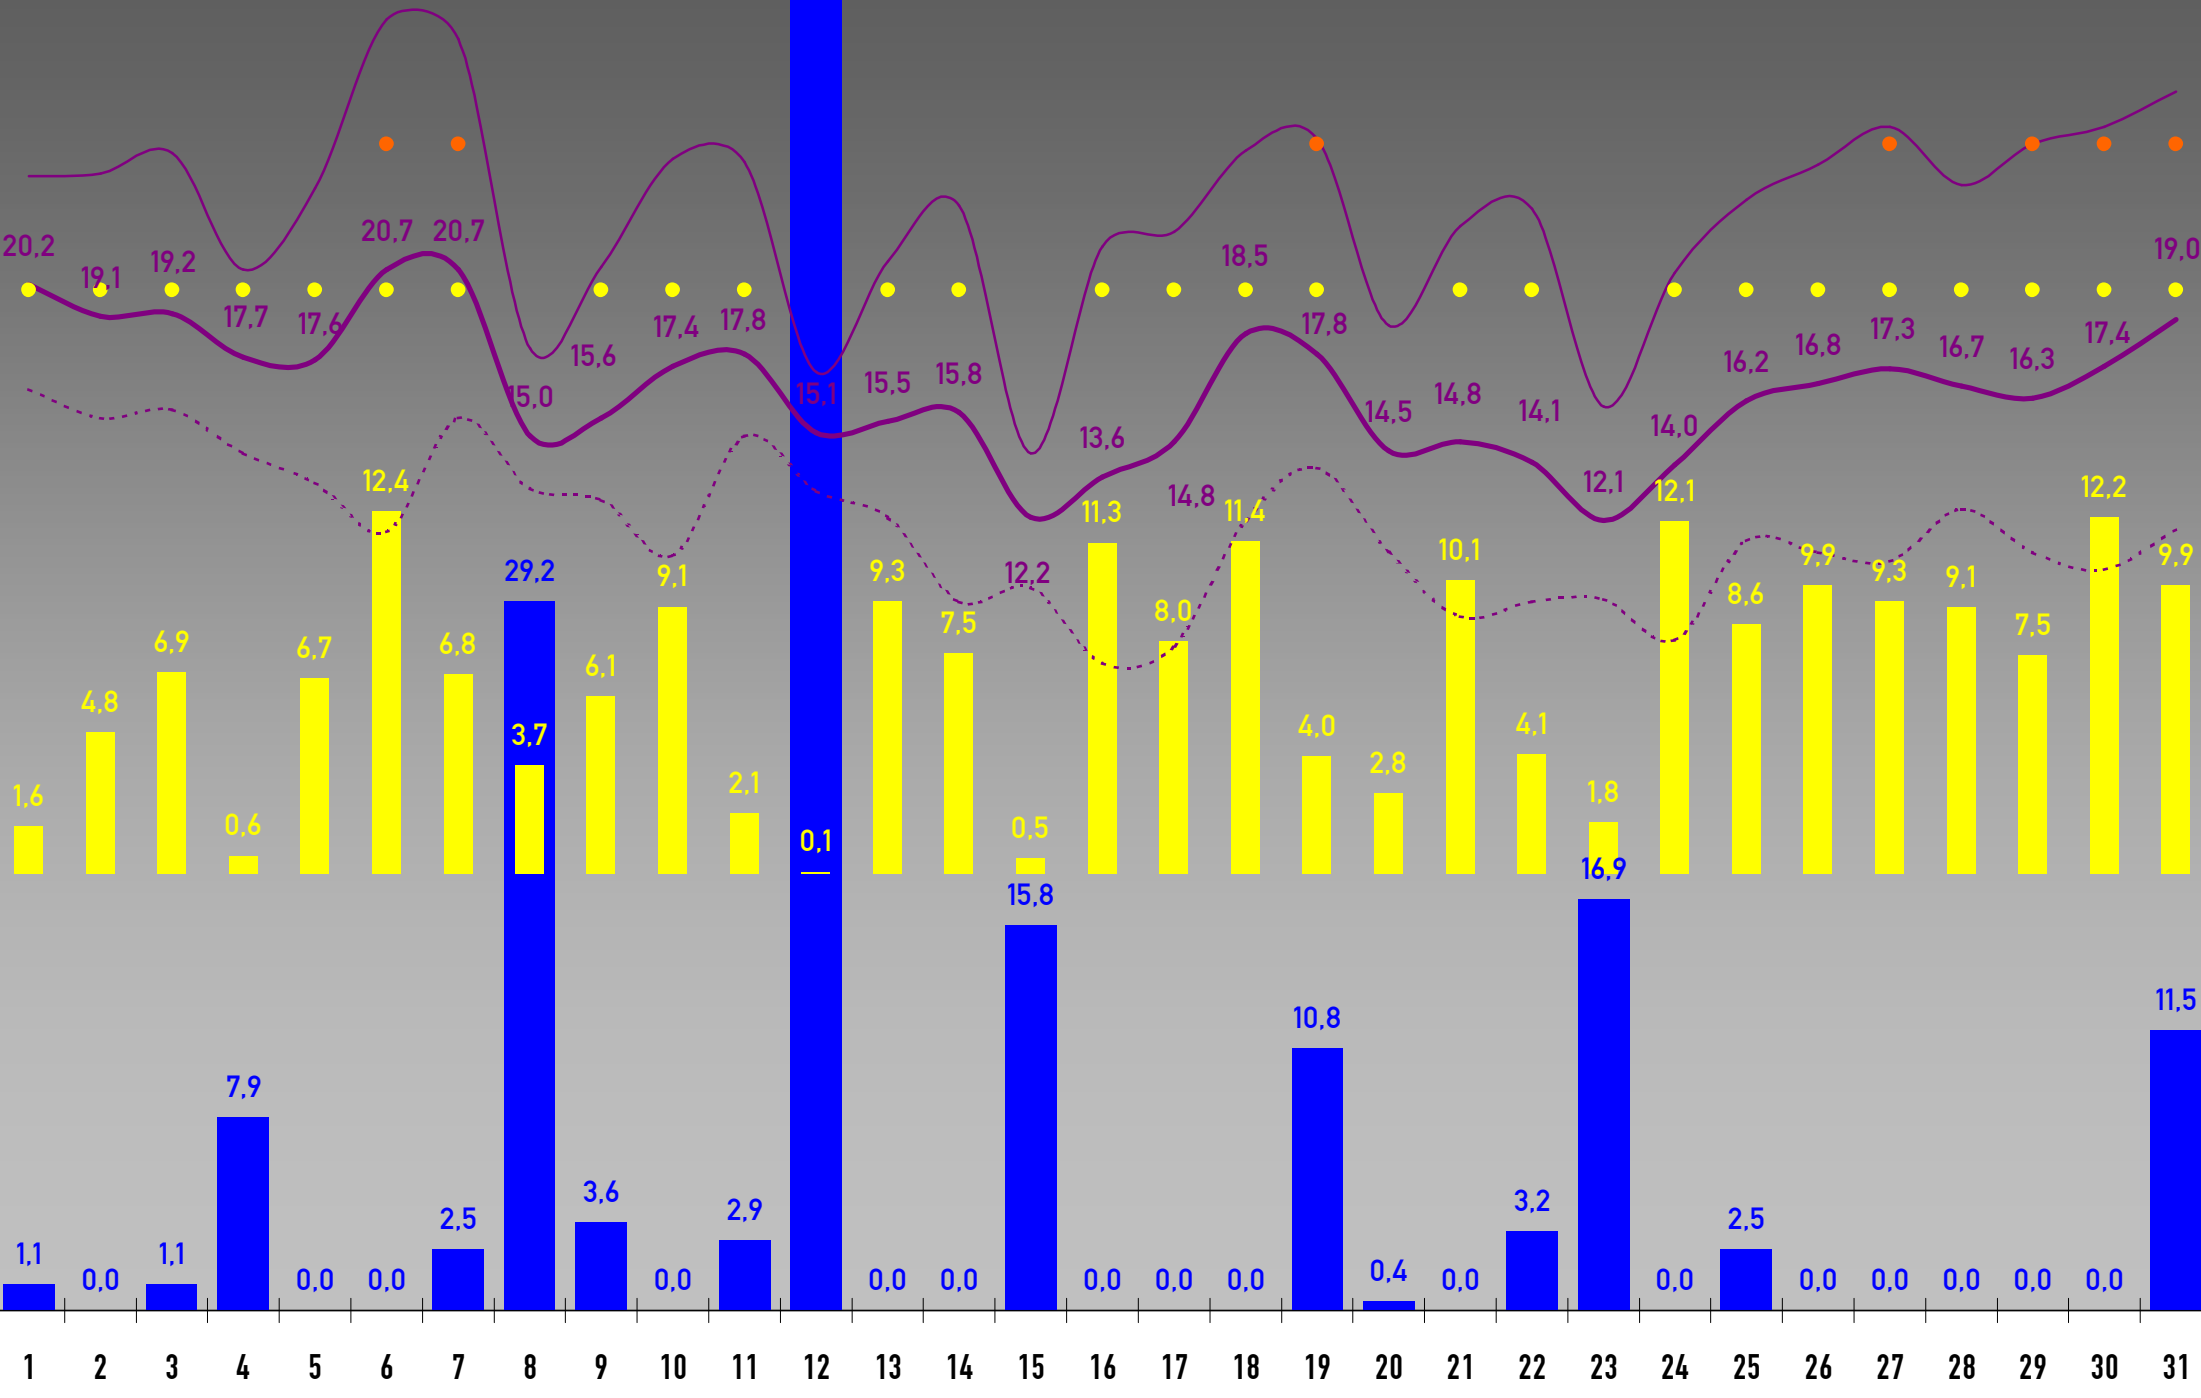

2009/2008

Private Wetterstation Freudenstadt 708 m üNN

© FDS1.DE

Stand: 30.06.2009

		2009						2008						Jahr		
		Jan	Feb	Mrz	Apr	Mai	Jun	Jul	Aug	Sep	Okt	Nov	Dez	Summe	Schnitt	
Temperatur [°C]	IST	- 2,1	- 0,4	2,9	10,7	14,2	15,1	17,1	16,6	11,4	8,7	3,8	- 0,3		8,1	
	SOLL	- 1,5	- 0,8	1,8	5,3	9,8	13,0	15,2	14,7	12,0	7,9	2,5	- 0,4		6,6	
	DIFF[K]	- 0,6	0,4	1,1	5,4	4,4	2,1	1,9	1,9	- 0,6	0,8	1,3	0,1		1,5	
	-12,8 am 09.01./19.02.09	MIN	- 5,2	- 3,3	- 0,4	5,2	8,5	9,8	11,9	11,8	7,4	5,0	0,4	- 2,4		4,1
	31,9 am 25.05.09	MAX	2,5	3,7	6,7	17,3	21,0	21,2	23,3	22,8	16,8	13,6	8,4	2,6		13,3
Niederschlag [l/m²]	IST	74,9	66,6	147,2	67,3	117,4	106,9	109,1	173,2	105,8	160,2	97,6	71,3	1.297,4	108,1	
	SOLL	173,7	151,7	150,1	124,3	128,3	137,0	114,9	112,1	104,7	121,2	172,8	189,9	1.680,7	140,1	
	DIFF	- 98,8	- 85,1	- 2,9	- 57,0	- 10,9	- 30,1	- 5,8	61,1	1,1	39,0	- 75,2	- 118,6	- 383,3	- 31,9	
		43%	44%	98%	54%	91%	78%	95%	154%	101%	132%	56%	38%	77%		
Sonnensunden [h]	IST	117,8	79,1	94,3	167,8	201,4	193,5	231,9	209,8	125,2	111,4	91,6	61,7	1.661,3	138,4	
	SOLL	44,2	62,5	117,8	152,5	192,3	205,2	249,6	214,2	177,9	135,8	79,1	59,3	1.721,4	143,5	
	DIFF	53,3	- 7,4	- 23,5	15,3	9,1	- 11,7	- 28,7	- 4,4	- 52,8	- 24,4	12,5	2,3	- 60,1	- 5,0	
		183%	91%	80%	110%	105%	94%	88%	98%	70%	82%	116%	104%	97%		
 Heiße Tage Tmax ≥ 30°C		-	-	-	-	1	-	3	-	-	-	-	-	4		
 Sommertage Tmax ≥ 25°C		-	-	-	-	4	8	11	7	2	-	-	-	32		
 Warme Tage Tmax ≥ 20°C		-	-	-	12	17	18	24	26	8	3	-	-	108		
 Kalte Tage Tmax < 10°C		30	26	24	5	-	-	-	-	1	8	18	31	143		
 Frosttage Tmin < 0°C		31	23	16	-	-	-	-	-	3	15	25		113		
 Eistage Tmax < 0°C		9	2	-	-	-	-	-	-	-	2	8		21		
 Eisige Tage Tmin ≤ -10°C		3	2	-	-	-	-	-	-	-	-	-		5		
 Schneetage > 0 cm		15	20	14	-	-	-	-	-	1	10	16		76		
Tage ohne Niederschlag		24	12	14	20	14	12	13	16	12	15	17	16	185	15,4	
 Regentage > 0,35 l/m²		7	16	17	10	17	18	18	15	18	13	15		180	15,0	
 Regentage > 5 l/m²		4	4	11	4	6	8	9	7	6	11	4	6	80	6,7	
 Regentage > 10 l/m²		3	2	7	3	5	5	5	6	4	7	2	3	52	4,3	
Tage ohne Sonne		8	7	7	2	-	-	-	-	1	6	2	9	42	3,5	
 Sonnentage > 0 h		23	21	24	28	31	30	31	31	29	25	28	22	323	26,9	
 Sonnentage > 5 h		15	5	8	16	18	20	21	20	12	9	7	6	158	13,2	
 Sonnentage > 8 h		6	1	2	9	9	8	14	13	4	4	3	-	73	6,1	