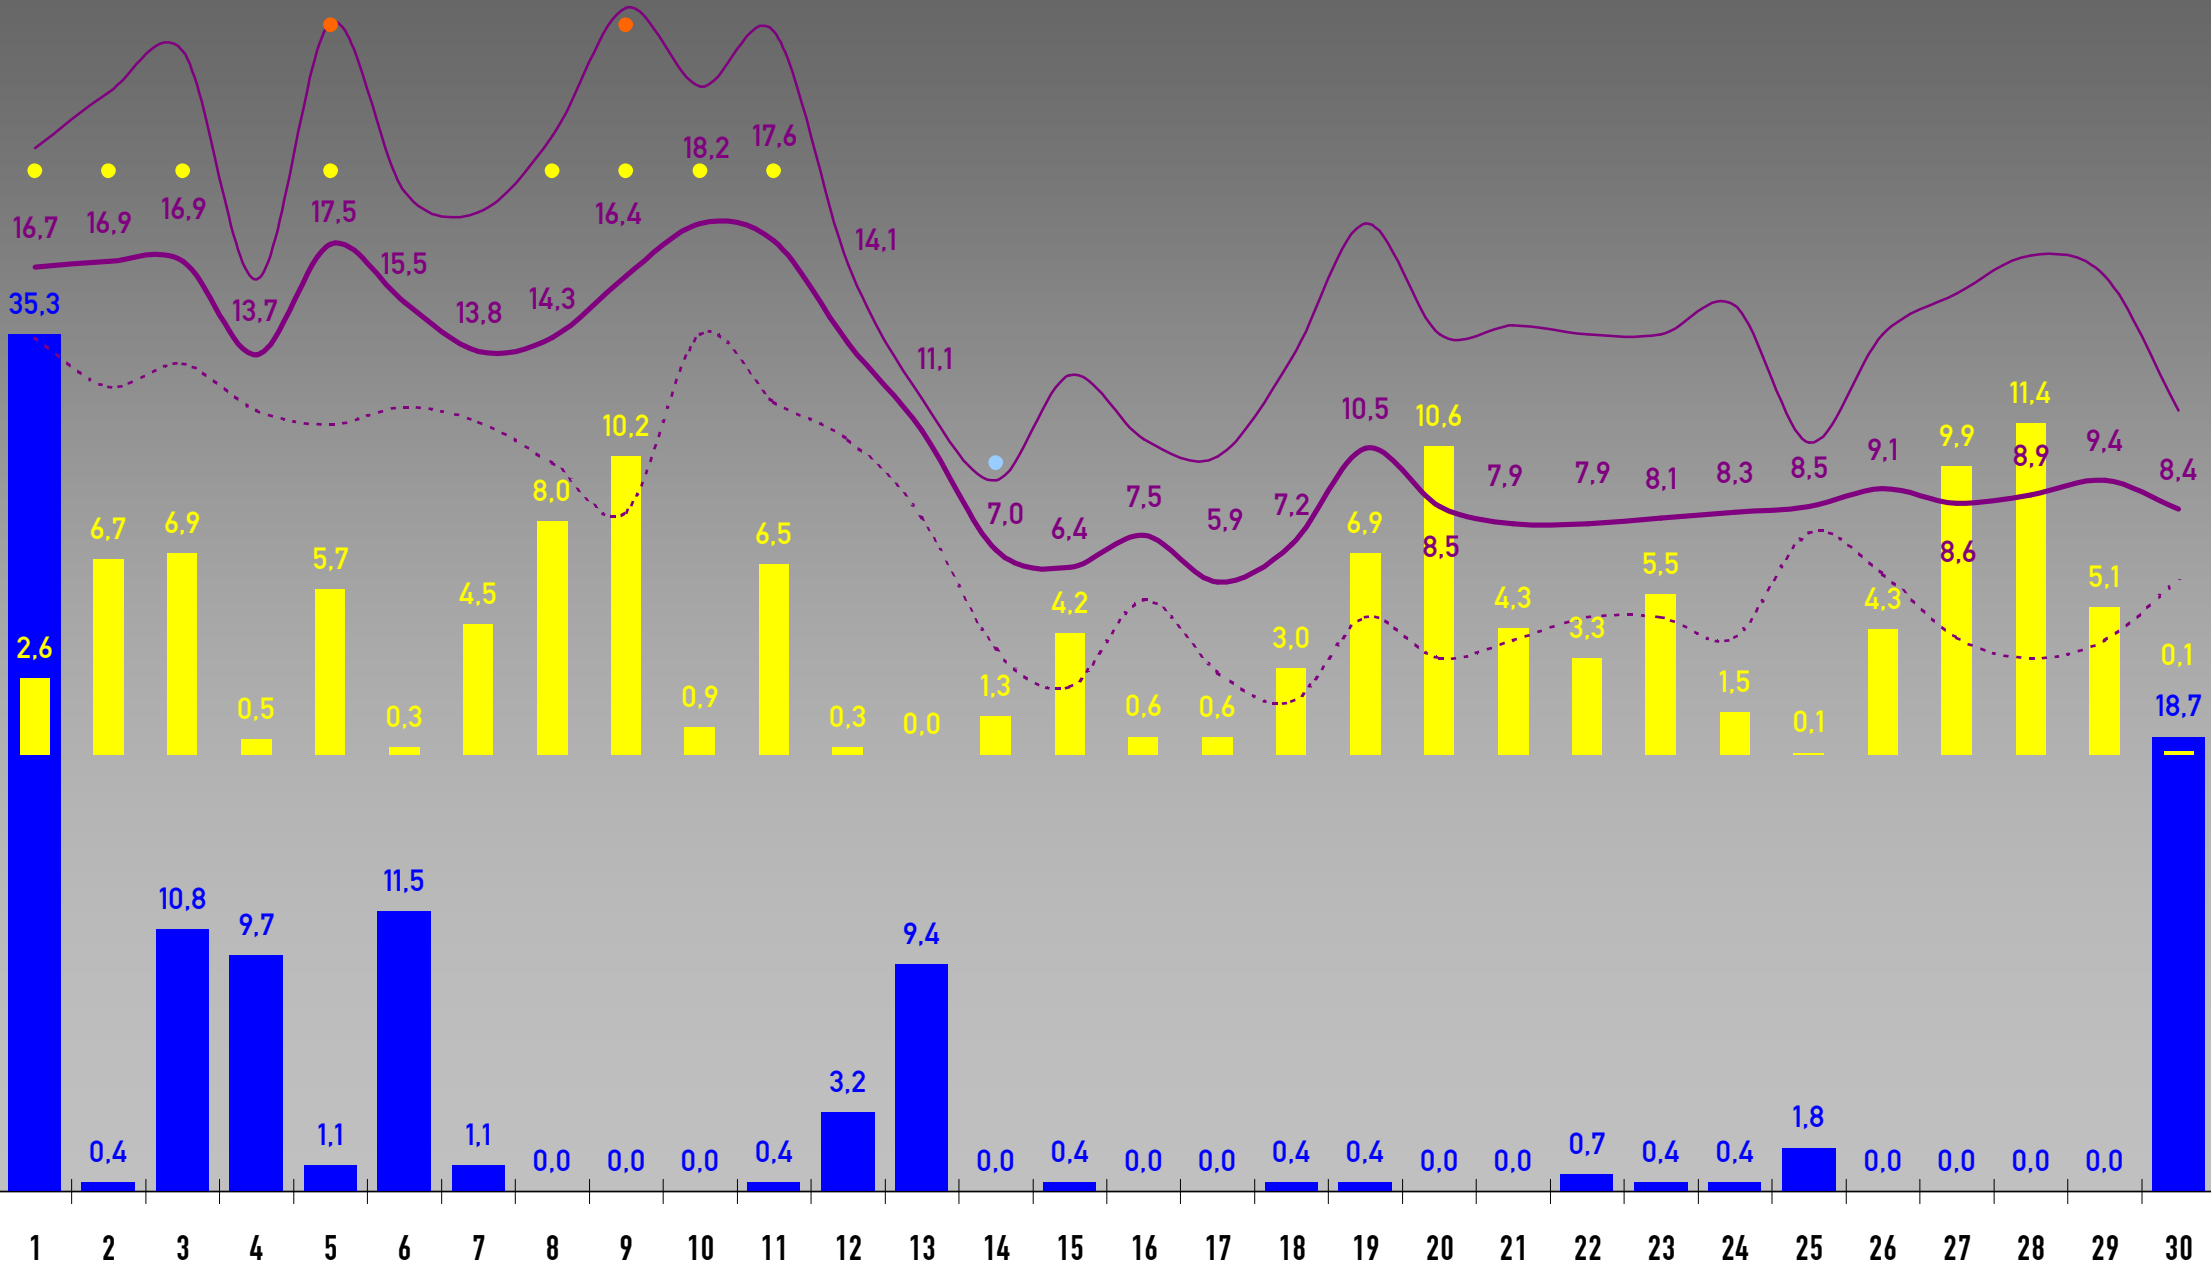

2009/2008

Private Wetterstation Freudenstadt 708 m üNN

© FDS1.DE

Stand: 30.06.2009

		2009						2008						Jahr		
		Jan	Feb	Mrz	Apr	Mai	Jun	Jul	Aug	Sep	Okt	Nov	Dez	Summe	Schnitt	
Temperatur [°C]	IST	- 2,1	- 0,4	2,9	10,7	14,2	15,1	17,1	16,6	11,4	8,7	3,8	- 0,3		8,1	
	SOLL	- 1,5	- 0,8	1,8	5,3	9,8	13,0	15,2	14,7	12,0	7,9	2,5	- 0,4		6,6	
	DIFF[K]	- 0,6	0,4	1,1	5,4	4,4	2,1	1,9	1,9	- 0,6	0,8	1,3	0,1		1,5	
	-12,8 am 09.01./19.02.09	MIN	- 5,2	- 3,3	- 0,4	5,2	8,5	9,8	11,9	11,8	7,4	5,0	0,4	- 2,4		4,1
	31,9 am 25.05.09	MAX	2,5	3,7	6,7	17,3	21,0	21,2	23,3	22,8	16,8	13,6	8,4	2,6		13,3
Niederschlag [l/m²]	IST	74,9	66,6	147,2	67,3	117,4	106,9	109,1	173,2	105,8	160,2	97,6	71,3	1.297,4	108,1	
	SOLL	173,7	151,7	150,1	124,3	128,3	137,0	114,9	112,1	104,7	121,2	172,8	189,9	1.680,7	140,1	
	DIFF	- 98,8	- 85,1	- 2,9	- 57,0	- 10,9	- 30,1	- 5,8	61,1	1,1	39,0	- 75,2	- 118,6	- 383,3	- 31,9	
		43%	44%	98%	54%	91%	78%	95%	154%	101%	132%	56%	38%	77%		
Sonnensunden [h]	IST	117,8	79,1	94,3	167,8	201,4	193,5	231,9	209,8	125,2	111,4	91,6	61,7	1.661,3	138,4	
	SOLL	44,2	62,5	117,8	152,5	192,3	205,2	249,6	214,2	177,9	135,8	79,1	59,3	1.721,4	143,5	
	DIFF	53,3	- 7,4	- 23,5	15,3	9,1	- 11,7	- 28,7	- 4,4	- 52,8	- 24,4	12,5	2,3	- 60,1	- 5,0	
		183%	91%	80%	110%	105%	94%	88%	98%	70%	82%	116%	104%	97%		
 Heiße Tage Tmax ≥ 30°C		-	-	-	-	1	-	3	-	-	-	-	-	4		
 Sommertage Tmax ≥ 25°C		-	-	-	-	4	8	11	7	2	-	-	-	32		
 Warme Tage Tmax ≥ 20°C		-	-	-	12	17	18	24	26	8	3	-	-	108		
 Kalte Tage Tmax < 10°C		30	26	24	5	-	-	-	-	1	8	18	31	143		
 Frosttage Tmin < 0°C		31	23	16	-	-	-	-	-	3	15	25		113		
 Eistage Tmax < 0°C		9	2	-	-	-	-	-	-	-	2	8		21		
 Eisige Tage Tmin ≤ -10°C		3	2	-	-	-	-	-	-	-	-	-		5		
 Schneetage > 0 cm		15	20	14	-	-	-	-	-	1	10	16		76		
Tage ohne Niederschlag		24	12	14	20	14	12	13	16	12	15	17	16	185	15,4	
 Regentage > 0,35 l/m²		7	16	17	10	17	18	18	15	18	13	15		180	15,0	
 Regentage > 5 l/m²		4	4	11	4	6	8	9	7	6	11	4	6	80	6,7	
 Regentage > 10 l/m²		3	2	7	3	5	5	5	6	4	7	2	3	52	4,3	
Tage ohne Sonne		8	7	7	2	-	-	-	-	1	6	2	9	42	3,5	
 Sonnentage > 0 h		23	21	24	28	31	30	31	31	29	25	28	22	323	26,9	
 Sonnentage > 5 h		15	5	8	16	18	20	21	20	12	9	7	6	158	13,2	
 Sonnentage > 8 h		6	1	2	9	9	8	14	13	4	4	3	-	73	6,1	