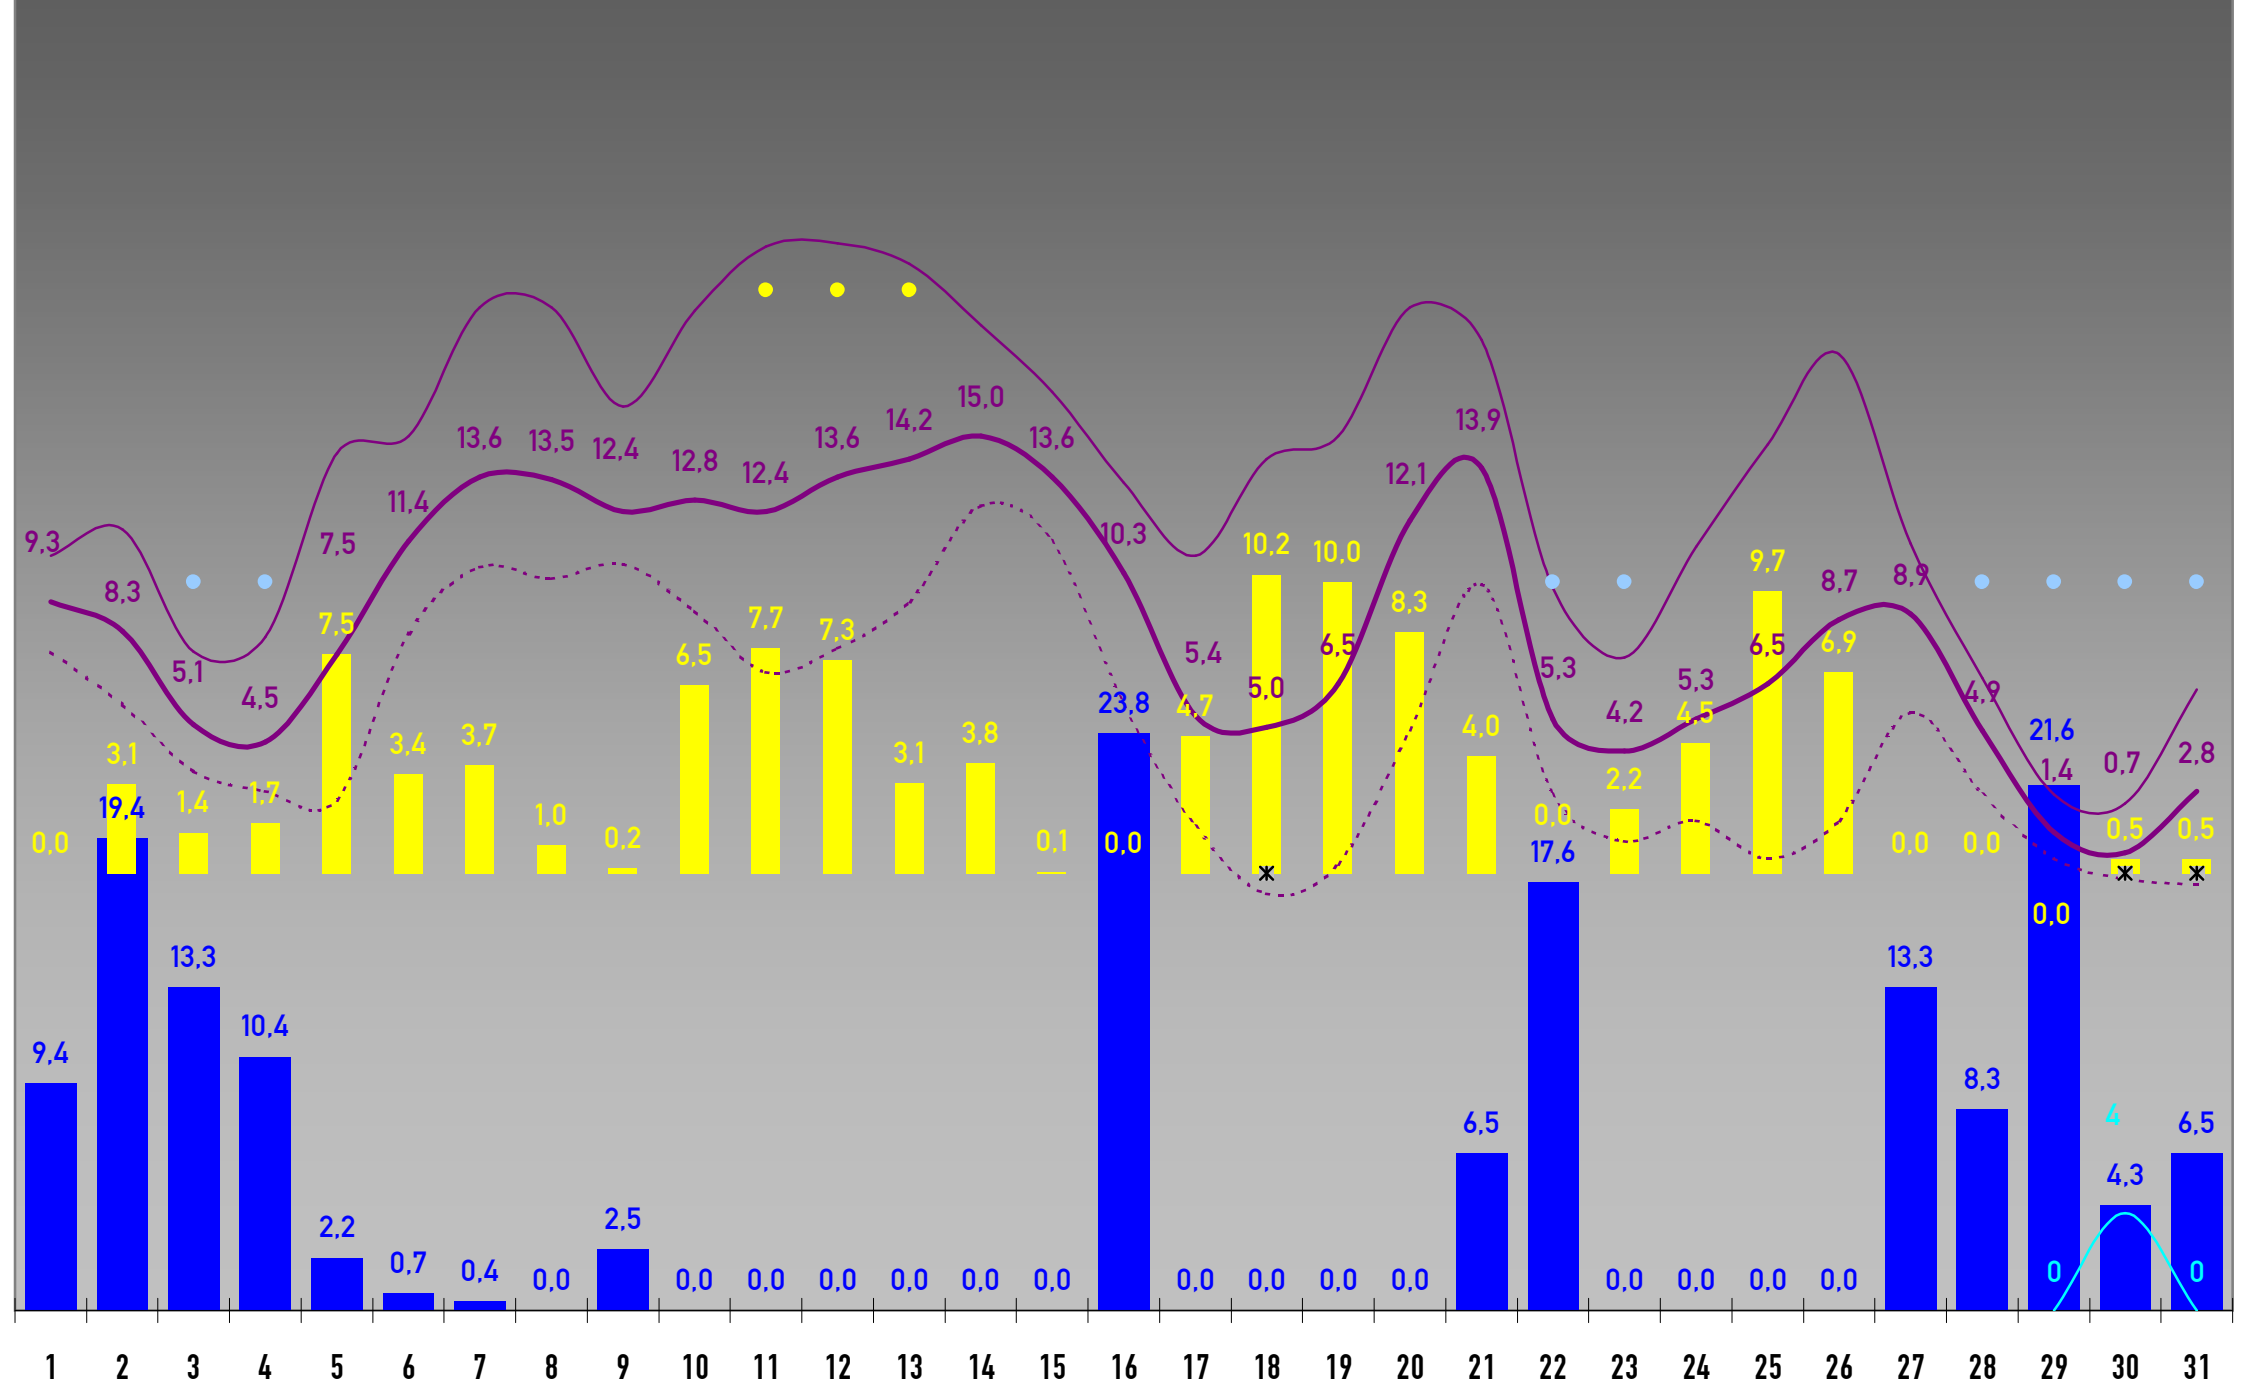

2009/2008

Private Wetterstation Freudenstadt 708 m üNN

© FDS1.DE

Stand: 30.06.2009

		2009						2008						Jahr		
		Jan	Feb	Mrz	Apr	Mai	Jun	Jul	Aug	Sep	Okt	Nov	Dez	Summe	Schnitt	
Temperatur [°C]	IST	- 2,1	- 0,4	2,9	10,7	14,2	15,1	17,1	16,6	11,4	8,7	3,8	- 0,3		8,1	
	SOLL	- 1,5	- 0,8	1,8	5,3	9,8	13,0	15,2	14,7	12,0	7,9	2,5	- 0,4		6,6	
	DIFF[K]	- 0,6	0,4	1,1	5,4	4,4	2,1	1,9	1,9	- 0,6	0,8	1,3	0,1		1,5	
	-12,8 am 09.01./19.02.09	MIN	- 5,2	- 3,3	- 0,4	5,2	8,5	9,8	11,9	11,8	7,4	5,0	0,4	- 2,4		4,1
	31,9 am 25.05.09	MAX	2,5	3,7	6,7	17,3	21,0	21,2	23,3	22,8	16,8	13,6	8,4	2,6		13,3
Niederschlag [l/m²]	IST	74,9	66,6	147,2	67,3	117,4	106,9	109,1	173,2	105,8	160,2	97,6	71,3	1.297,4	108,1	
	SOLL	173,7	151,7	150,1	124,3	128,3	137,0	114,9	112,1	104,7	121,2	172,8	189,9	1.680,7	140,1	
	DIFF	- 98,8	- 85,1	- 2,9	- 57,0	- 10,9	- 30,1	- 5,8	61,1	1,1	39,0	- 75,2	- 118,6	- 383,3	- 31,9	
		43%	44%	98%	54%	91%	78%	95%	154%	101%	132%	56%	38%	77%		
Sonnensunden [h]	IST	117,8	79,1	94,3	167,8	201,4	193,5	231,9	209,8	125,2	111,4	91,6	61,7	1.661,3	138,4	
	SOLL	44,2	62,5	117,8	152,5	192,3	205,2	249,6	214,2	177,9	135,8	79,1	59,3	1.721,4	143,5	
	DIFF	53,3	- 7,4	- 23,5	15,3	9,1	- 11,7	- 28,7	- 4,4	- 52,8	- 24,4	12,5	2,3	- 60,1	- 5,0	
		183%	91%	80%	110%	105%	94%	88%	98%	70%	82%	116%	104%	97%		
 Heiße Tage Tmax ≥ 30°C		-	-	-	-	1	-	3	-	-	-	-	-	4		
 Sommertage Tmax ≥ 25°C		-	-	-	-	4	8	11	7	2	-	-	-	32		
 Warme Tage Tmax ≥ 20°C		-	-	-	12	17	18	24	26	8	3	-	-	108		
 Kalte Tage Tmax < 10°C		30	26	24	5	-	-	-	-	1	8	18	31	143		
 Frosttage Tmin < 0°C		31	23	16	-	-	-	-	-	3	15	25		113		
 Eistage Tmax < 0°C		9	2	-	-	-	-	-	-	-	2	8		21		
 Eisige Tage Tmin ≤ -10°C		3	2	-	-	-	-	-	-	-	-	-		5		
 Schneetage > 0 cm		15	20	14	-	-	-	-	-	1	10	16		76		
Tage ohne Niederschlag		24	12	14	20	14	12	13	16	12	15	17	16	185	15,4	
 Regentage > 0,35 l/m²		7	16	17	10	17	18	18	15	18	13	15		180	15,0	
 Regentage > 5 l/m²		4	4	11	4	6	8	9	7	6	11	4	6	80	6,7	
 Regentage > 10 l/m²		3	2	7	3	5	5	5	6	4	7	2	3	52	4,3	
Tage ohne Sonne		8	7	7	2	-	-	-	-	1	6	2	9	42	3,5	
 Sonnentage > 0 h		23	21	24	28	31	30	31	31	29	25	28	22	323	26,9	
 Sonnentage > 5 h		15	5	8	16	18	20	21	20	12	9	7	6	158	13,2	
 Sonnentage > 8 h		6	1	2	9	9	8	14	13	4	4	3	-	73	6,1	