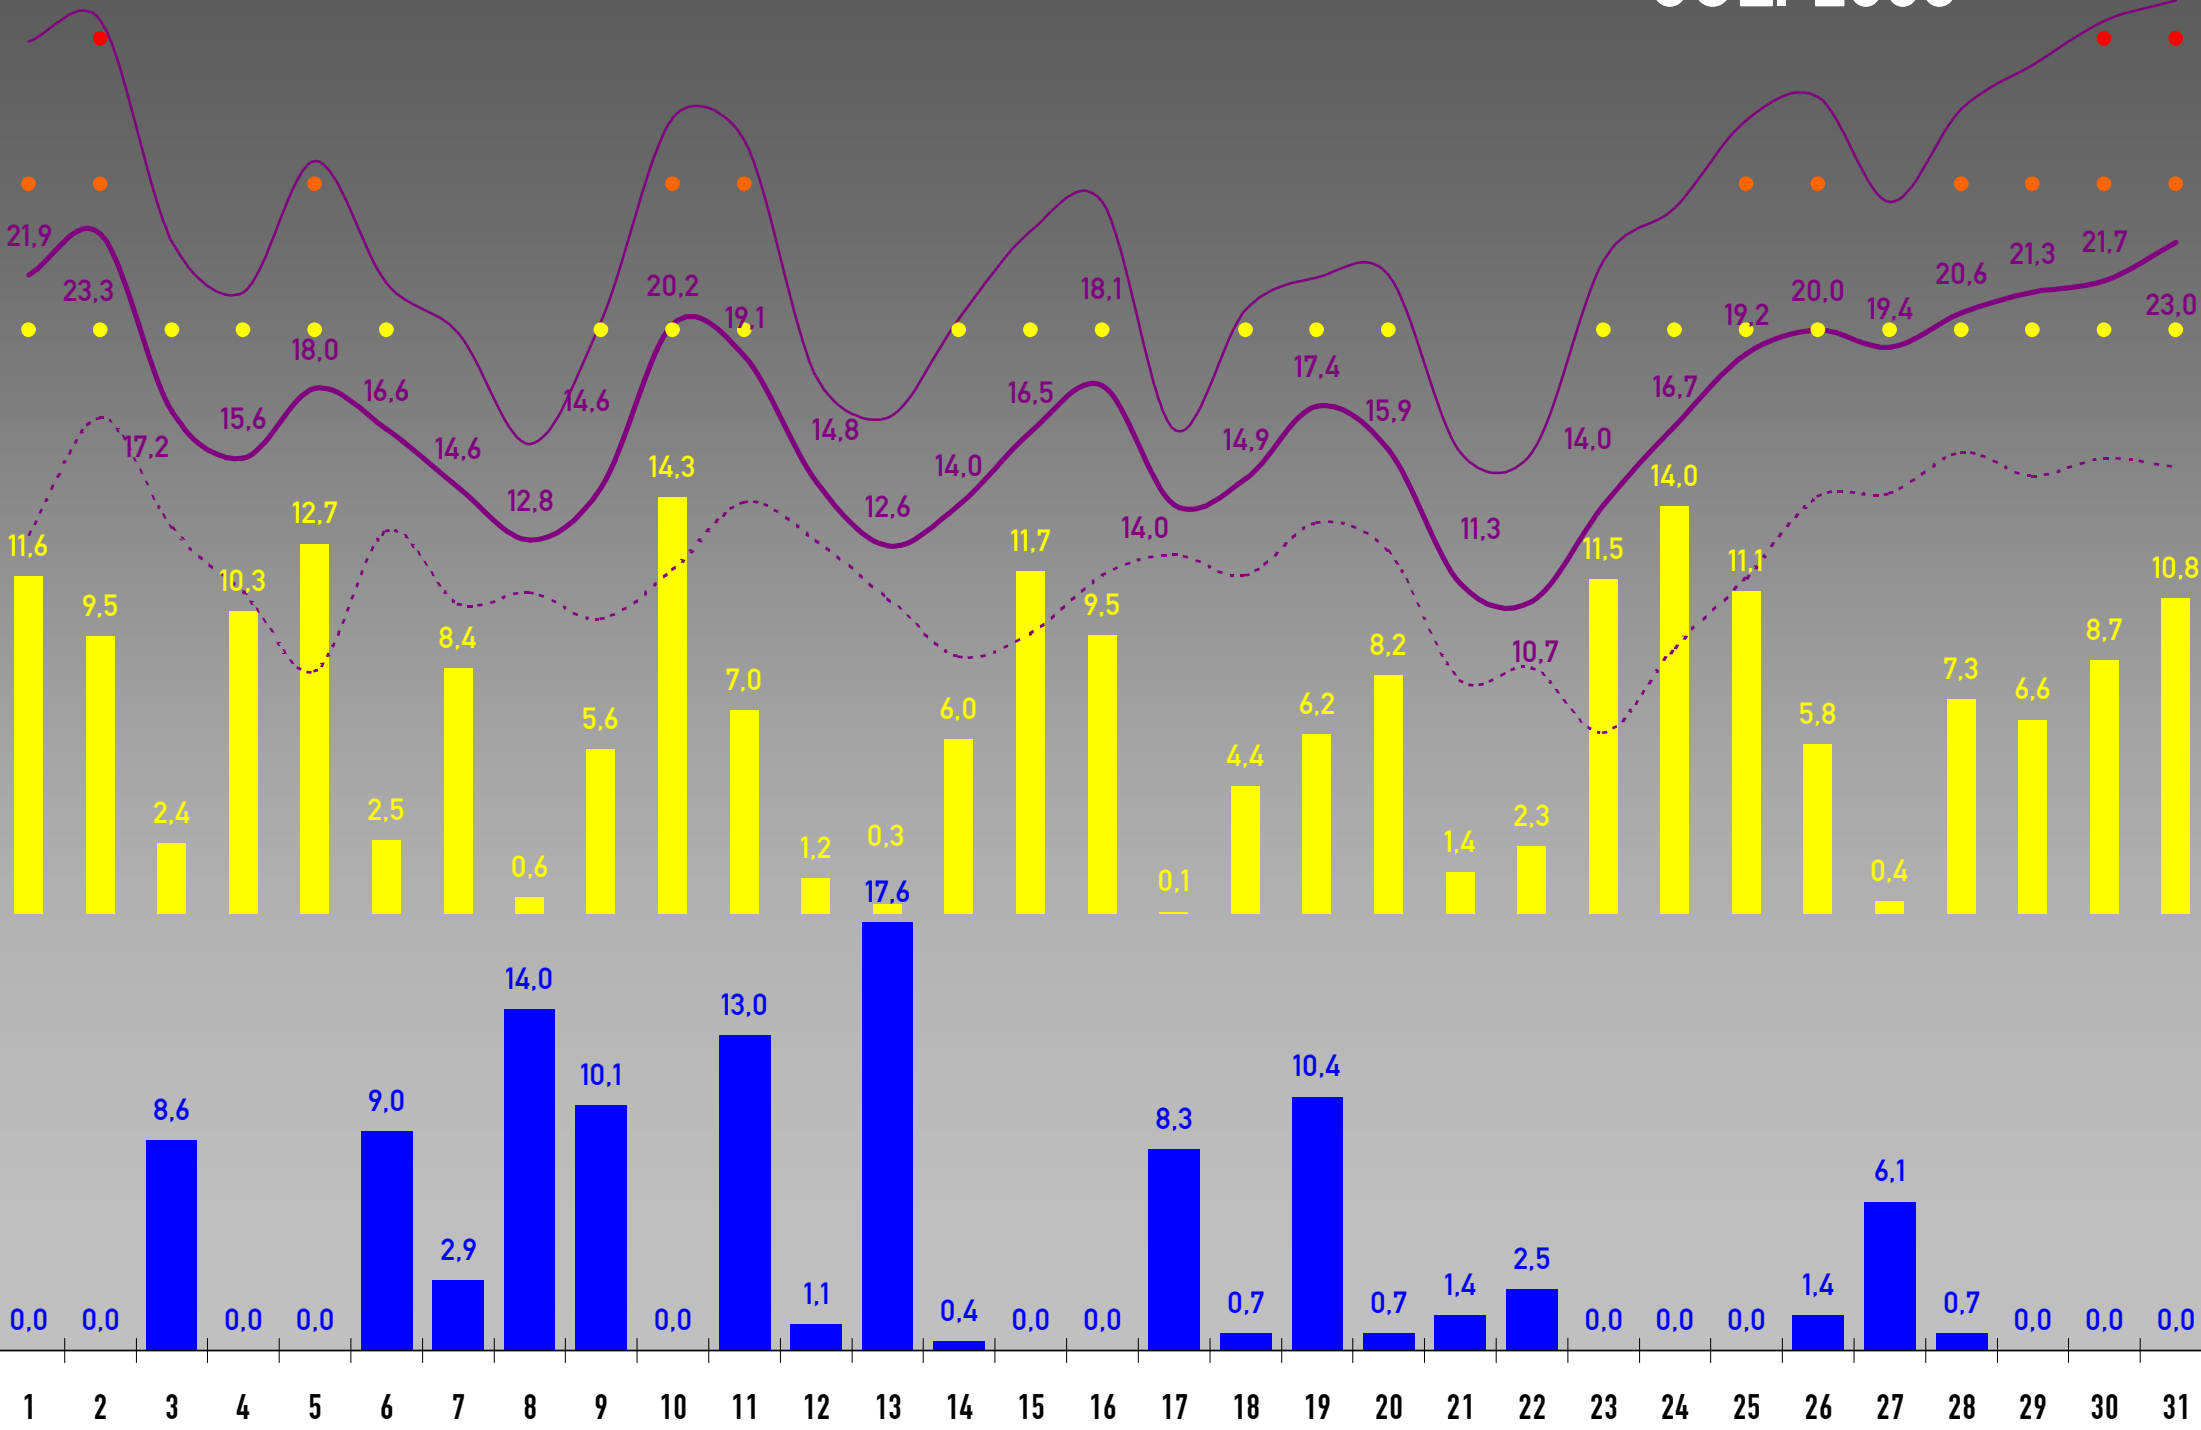

2009/2008

Private Wetterstation Freudenstadt 708 m üNN

© FDS1.DE

Stand: 30.06.2009

		2009						2008						Jahr		
		Jan	Feb	Mrz	Apr	Mai	Jun	Jul	Aug	Sep	Okt	Nov	Dez	Summe	Schnitt	
Temperatur [°C]	IST	- 2,1	- 0,4	2,9	10,7	14,2	15,1	17,1	16,6	11,4	8,7	3,8	- 0,3		8,1	
	SOLL	- 1,5	- 0,8	1,8	5,3	9,8	13,0	15,2	14,7	12,0	7,9	2,5	- 0,4		6,6	
	DIFF[K]	- 0,6	0,4	1,1	5,4	4,4	2,1	1,9	1,9	- 0,6	0,8	1,3	0,1		1,5	
	-12,8 am 09.01./19.02.09	MIN	- 5,2	- 3,3	- 0,4	5,2	8,5	9,8	11,9	11,8	7,4	5,0	0,4	- 2,4		4,1
	31,9 am 25.05.09	MAX	2,5	3,7	6,7	17,3	21,0	21,2	23,3	22,8	16,8	13,6	8,4	2,6		13,3
Niederschlag [l/m²]	IST	74,9	66,6	147,2	67,3	117,4	106,9	109,1	173,2	105,8	160,2	97,6	71,3	1.297,4	108,1	
	SOLL	173,7	151,7	150,1	124,3	128,3	137,0	114,9	112,1	104,7	121,2	172,8	189,9	1.680,7	140,1	
	DIFF	- 98,8	- 85,1	- 2,9	- 57,0	- 10,9	- 30,1	- 5,8	61,1	1,1	39,0	- 75,2	- 118,6	- 383,3	- 31,9	
		43%	44%	98%	54%	91%	78%	95%	154%	101%	132%	56%	38%	77%		
Sonnensunden [h]	IST	117,8	79,1	94,3	167,8	201,4	193,5	231,9	209,8	125,2	111,4	91,6	61,7	1.661,3	138,4	
	SOLL	44,2	62,5	117,8	152,5	192,3	205,2	249,6	214,2	177,9	135,8	79,1	59,3	1.721,4	143,5	
	DIFF	53,3	- 7,4	- 23,5	15,3	9,1	- 11,7	- 28,7	- 4,4	- 52,8	- 24,4	12,5	2,3	- 60,1	- 5,0	
		183%	91%	80%	110%	105%	94%	88%	98%	70%	82%	116%	104%	97%		
 Heiße Tage Tmax ≥ 30°C		-	-	-	-	1	-	3	-	-	-	-	-	4		
 Sommertage Tmax ≥ 25°C		-	-	-	-	4	8	11	7	2	-	-	-	32		
 Warme Tage Tmax ≥ 20°C		-	-	-	12	17	18	24	26	8	3	-	-	108		
 Kalte Tage Tmax < 10°C		30	26	24	5	-	-	-	-	1	8	18	31	143		
 Frosttage Tmin < 0°C		31	23	16	-	-	-	-	-	3	15	25		113		
 Eistage Tmax < 0°C		9	2	-	-	-	-	-	-	-	2	8		21		
 Eisige Tage Tmin ≤ -10°C		3	2	-	-	-	-	-	-	-	-	-		5		
 Schneetage > 0 cm		15	20	14	-	-	-	-	-	1	10	16		76		
Tage ohne Niederschlag		24	12	14	20	14	12	13	16	12	15	17	16	185	15,4	
 Regentage > 0,35 l/m²		7	16	17	10	17	18	18	15	18	13	15		180	15,0	
 Regentage > 5 l/m²		4	4	11	4	6	8	9	7	6	11	4	6	80	6,7	
 Regentage > 10 l/m²		3	2	7	3	5	5	5	6	4	7	2	3	52	4,3	
Tage ohne Sonne		8	7	7	2	-	-	-	-	1	6	2	9	42	3,5	
 Sonnentage > 0 h		23	21	24	28	31	30	31	31	29	25	28	22	323	26,9	
 Sonnentage > 5 h		15	5	8	16	18	20	21	20	12	9	7	6	158	13,2	
 Sonnentage > 8 h		6	1	2	9	9	8	14	13	4	4	3	-	73	6,1	