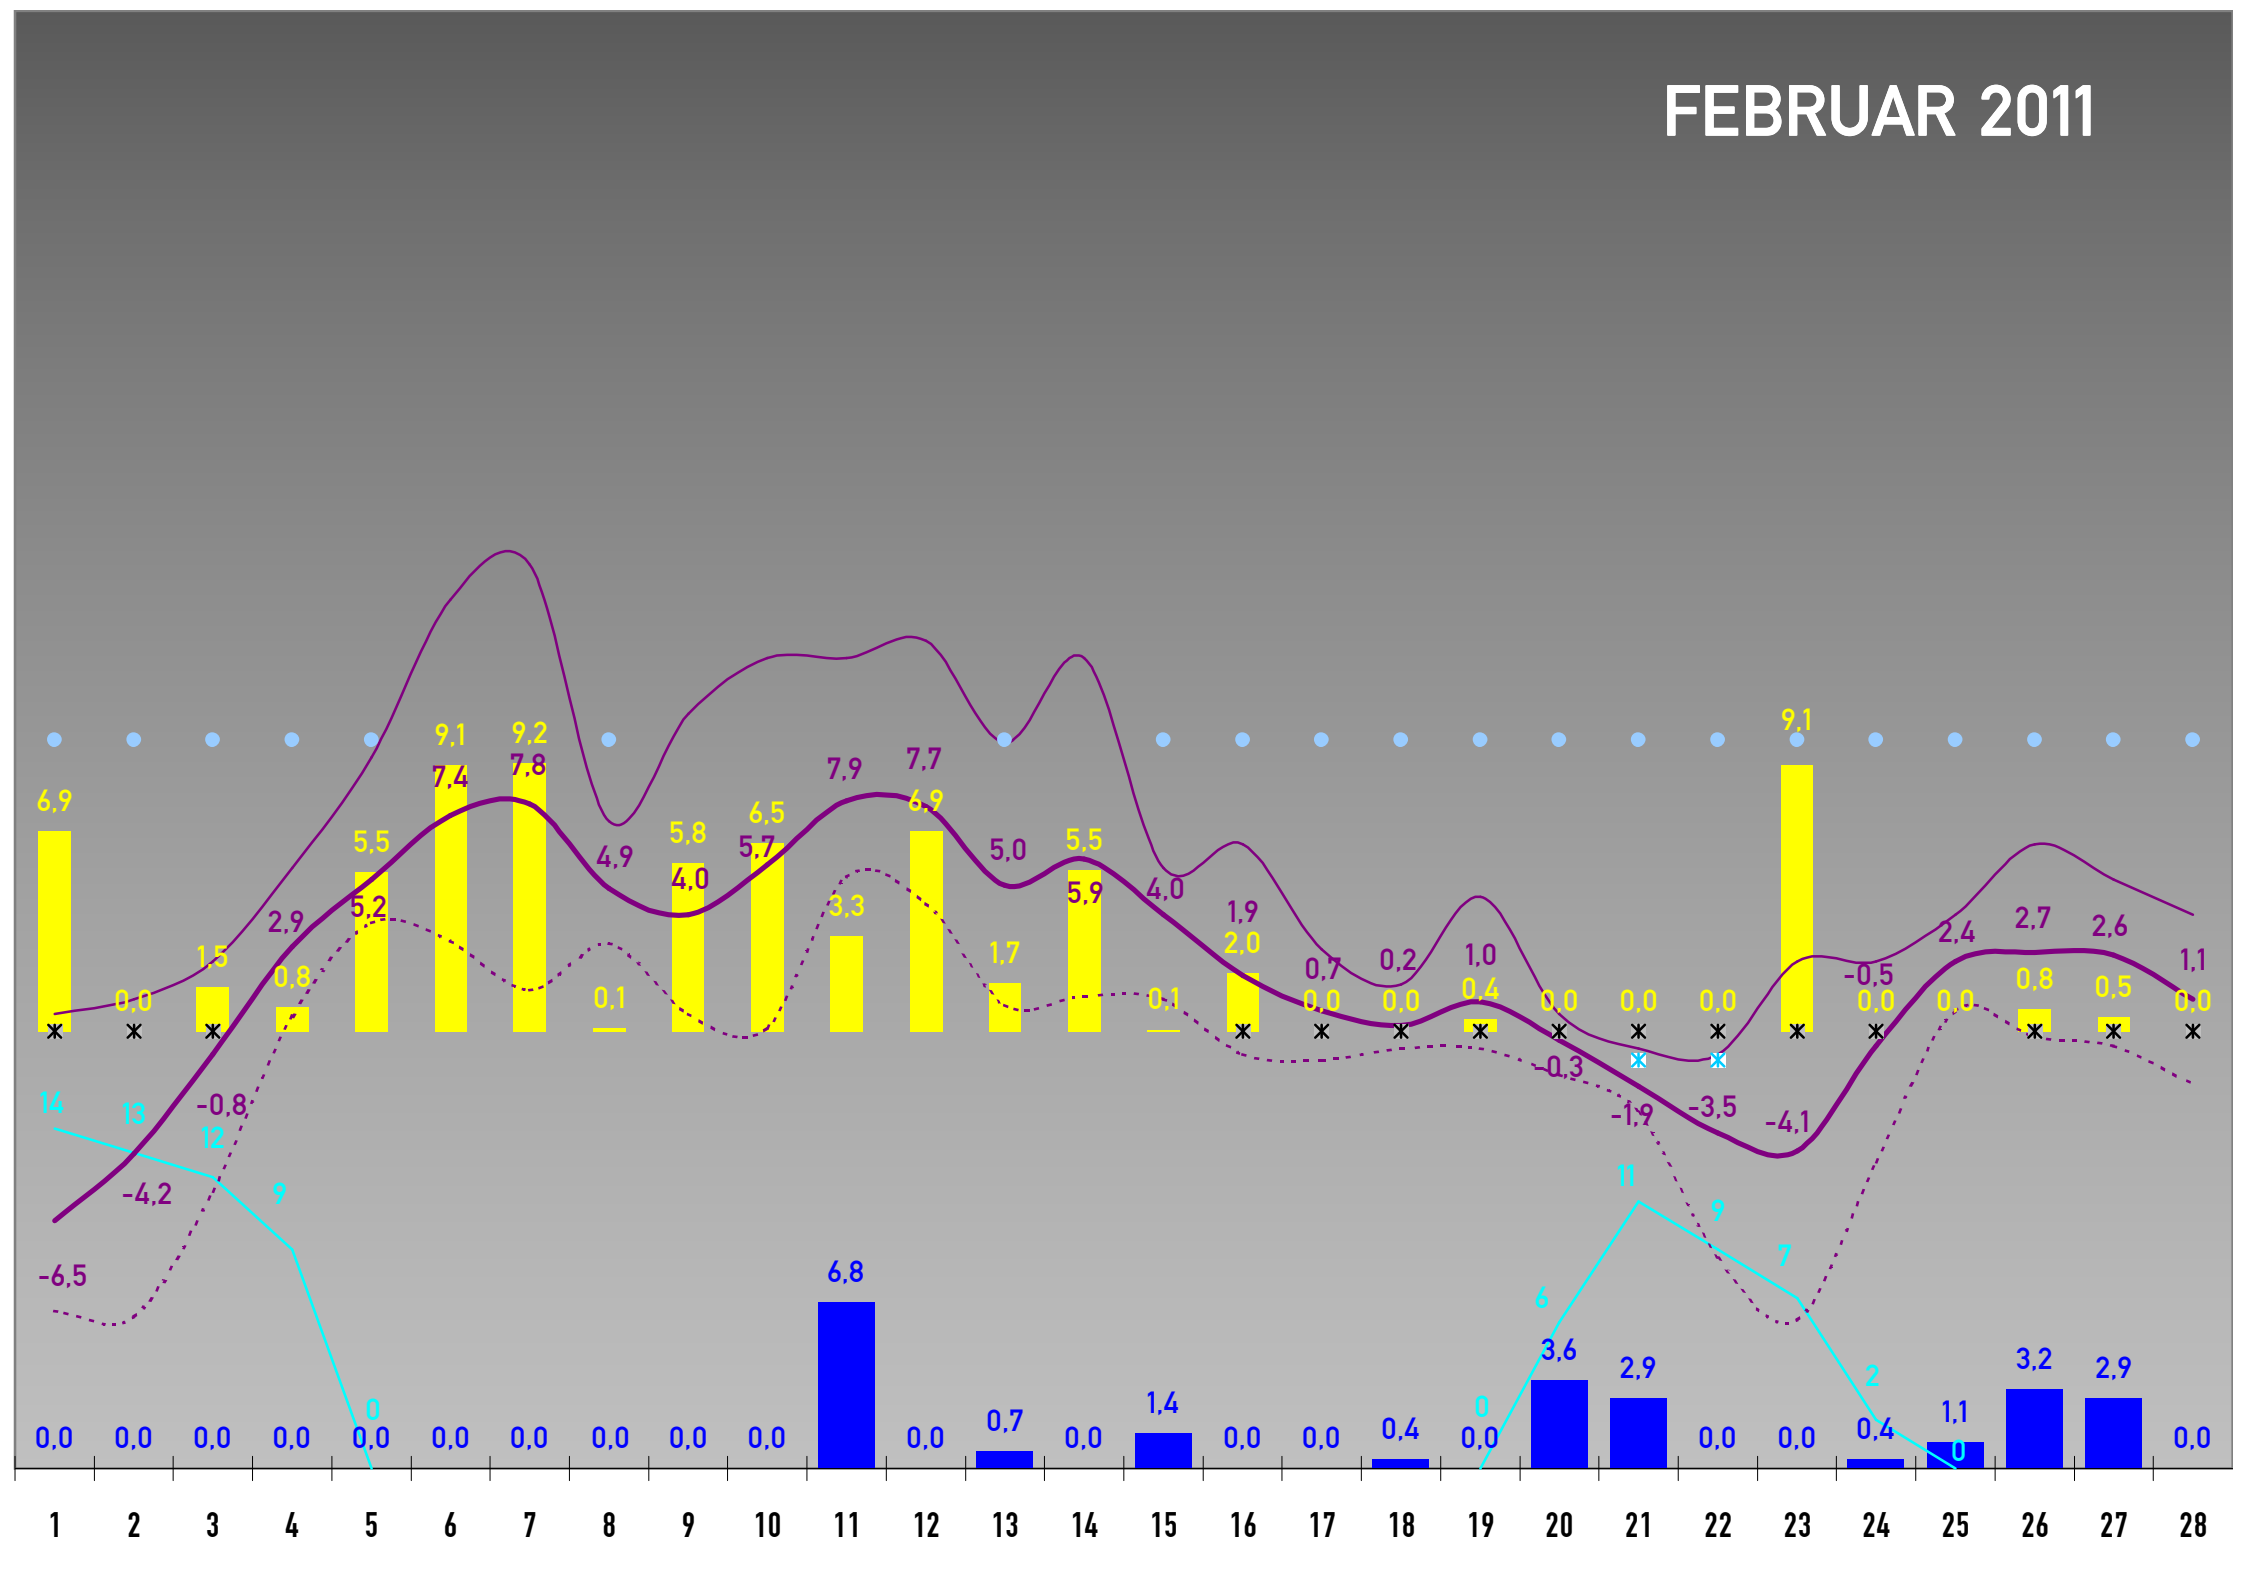

FEBRUAR 2011