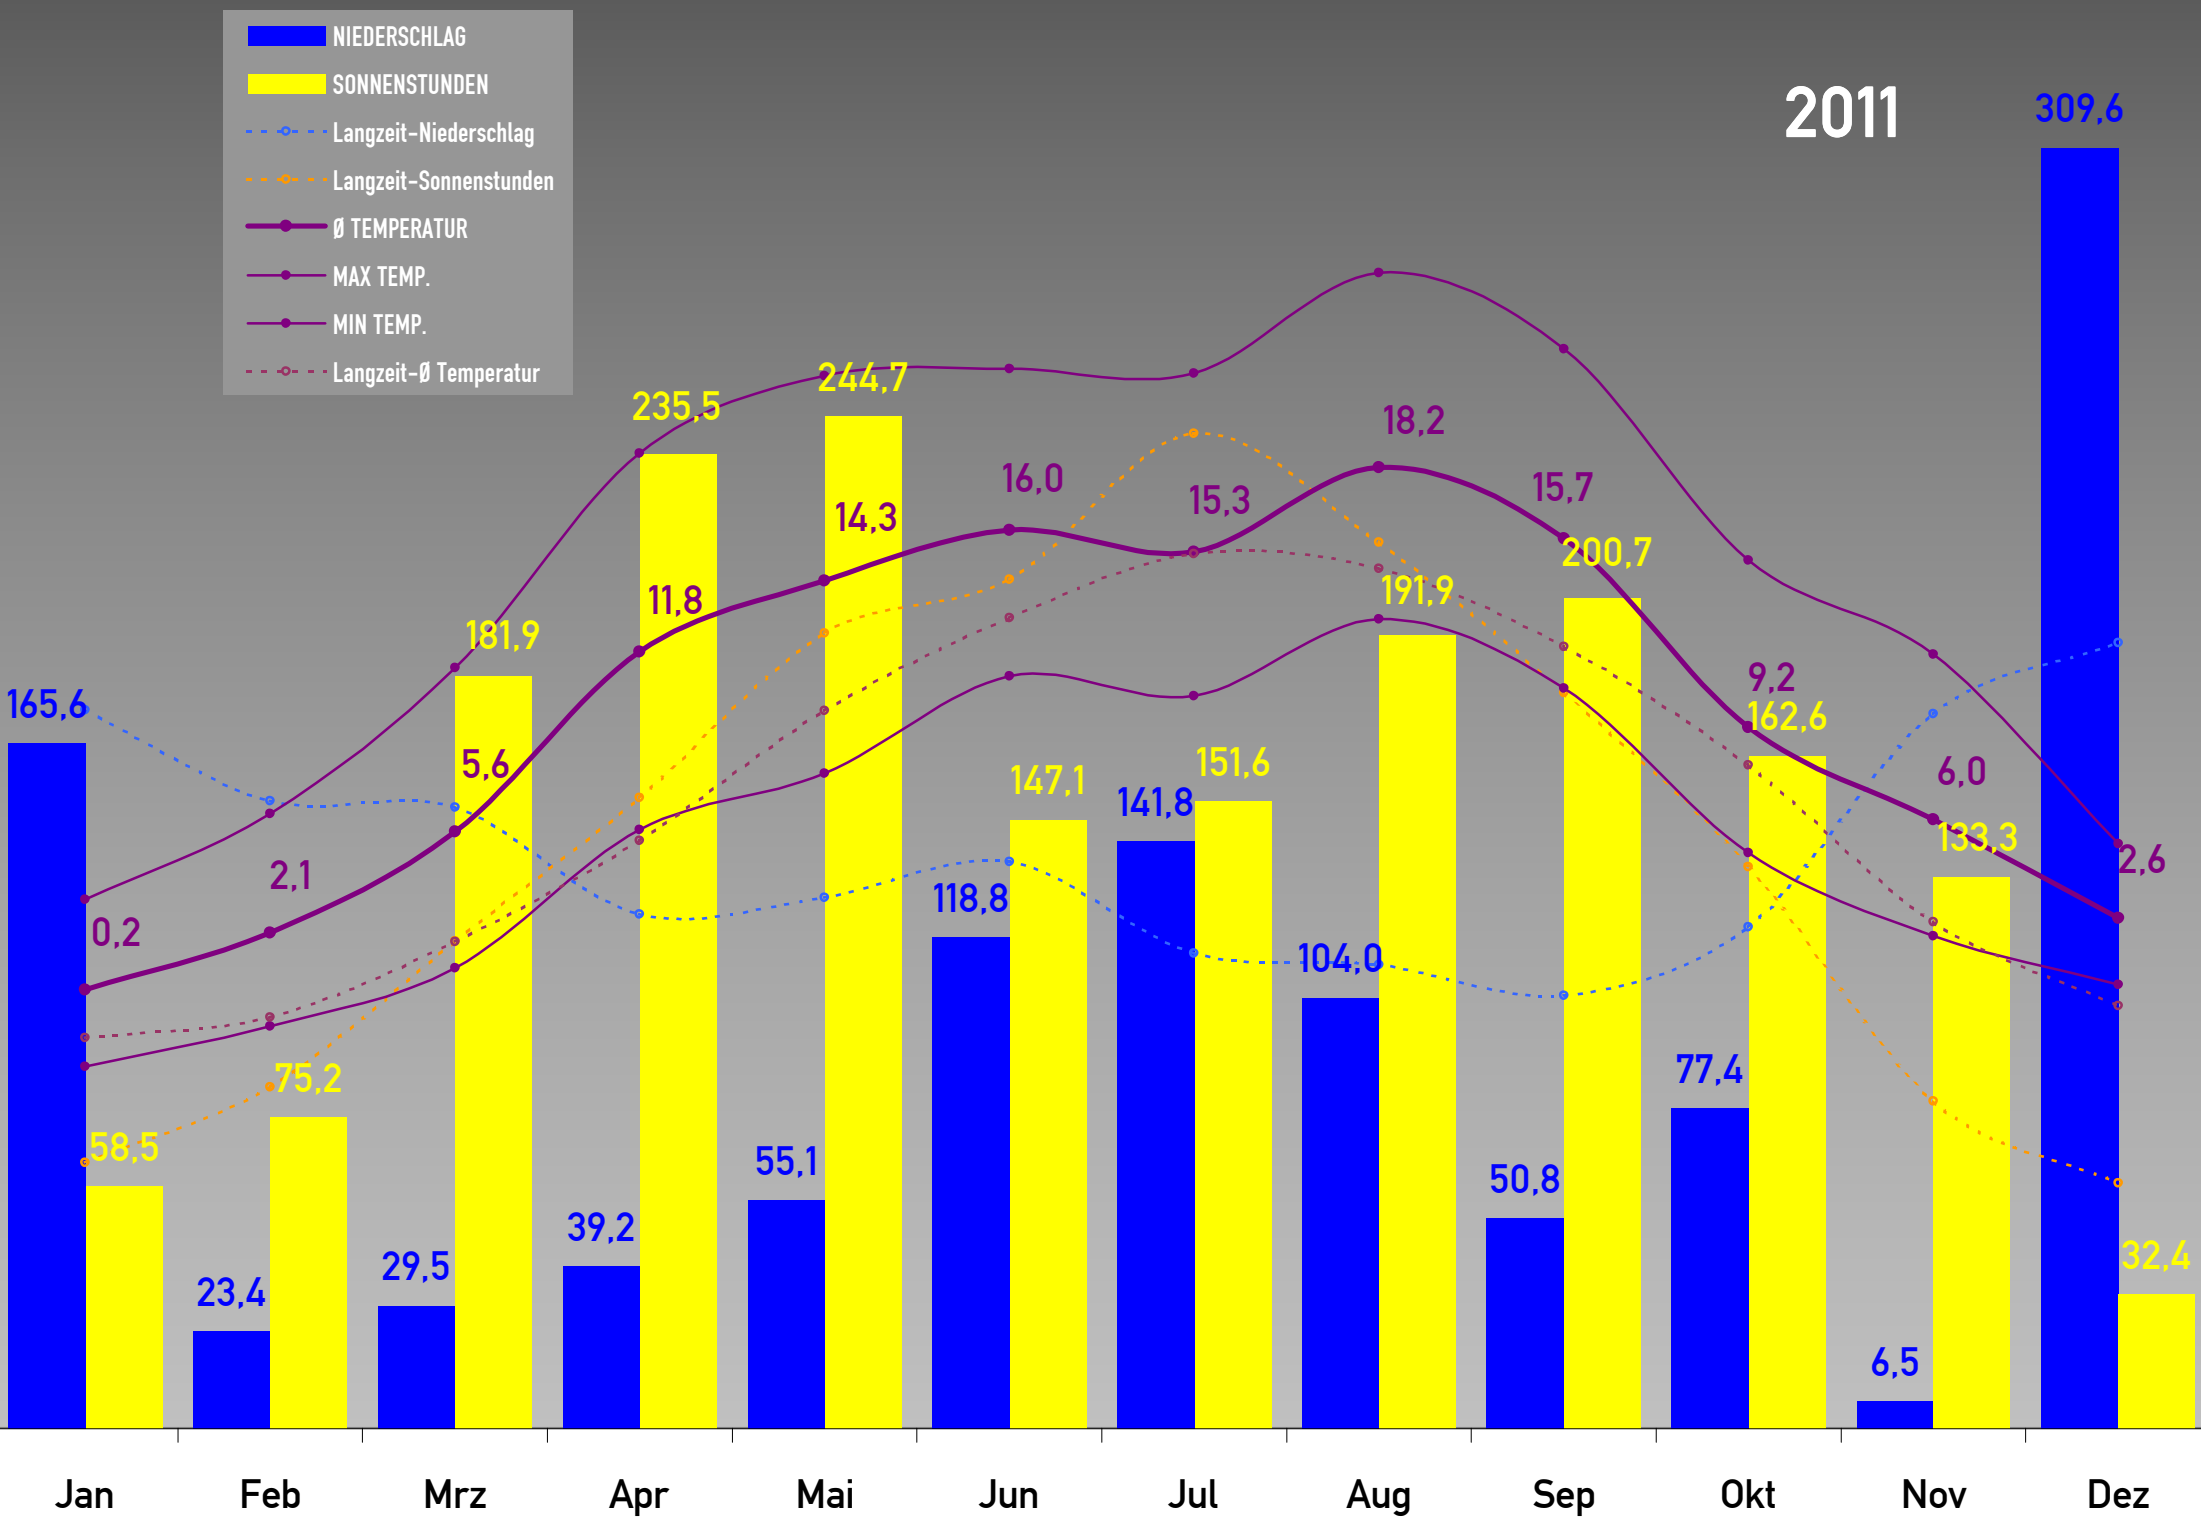

## Private Wetterstation Freudenstadt 708 m üNN

© FDS1.DE

Stand: 31.12.2011

2011

Jahr

		Jan	Feb	Mrz	Apr	Mai	Jun	Jul	Aug	Sep	Okt	Nov	Dez	Summe	Schnitt	
Temperatur [°C]	IST	0,2	2,1	5,6	11,8	14,3	16,0	15,3	18,2	15,7	9,2	6,0	2,6		9,8	
	SOLL	- 1,5	- 0,8	1,8	5,3	9,8	13,0	15,2	14,7	12,0	7,9	2,5	- 0,4		6,6	
	DIFF[K]	1,7	2,9	3,8	6,5	4,5	3,0	0,1	3,5	3,7	1,3	3,5	3,0		3,1	
	-16,9 am 19.12.2009	MIN	- 2,5	- 1,1	0,9	5,7	7,6	11,0	10,3	13,0	10,6	4,9	2,0	0,3		5,2
	34,4 am 10.07.10/22.08.11	MAX	3,3	6,2	11,3	18,7	21,4	21,6	21,4	24,9	22,3	15,0	11,7	5,2		15,2
Niederschlag [l/m²]	IST	165,6	23,4	29,5	39,2	55,1	118,8	141,8	104,0	50,8	77,4	6,5	309,6	1.121,8	93,5	
	SOLL	173,7	151,7	150,1	124,3	128,3	137,0	114,9	112,1	104,7	121,2	172,8	189,9	1.680,7	140,1	
	DIFF	- 8,1	- 128,3	- 120,6	- 85,1	- 73,2	- 18,2	26,9	- 8,1	- 53,9	- 43,8	- 166,3	119,7	- 558,9	- 46,6	
		95%	15%	20%	32%	43%	87%	123%	93%	48%	64%	4%	163%	67%		
Sonnensunden [h]	IST	58,5	75,2	181,9	235,5	244,7	147,1	151,6	191,9	200,7	162,4	133,3	32,4	1.815,2	151,3	
	SOLL	64,2	82,5	117,8	152,5	192,3	205,2	240,6	214,2	177,9	135,8	79,1	99,3	1.721,4	143,5	
	DIFF	- 5,7	- 7,3	64,1	83,0	52,4	- 58,1	- 89,1	- 22,4	22,8	26,8	54,2	- 26,9	93,8	7,8	
		91%	91%	154%	154%	127%	72%	63%	98%	113%	120%	168%	55%	105%		
 Heiße Tage Tmax ≥ 30°C  Sommertage Tmax ≥ 25°C  Warme Tage Tmax ≥ 20°C  Kalte Tage Tmax < 10°C  Frosttage Tmin < 0°C  Eistage Tmax < 0°C  Eisige Tage Tmin ≤ -10°C		-	-	-	-	-	2	1	6	1	-	-	-	10		
		-	-	-	1	5	10	6	16	8	2	-	-	-	48	
		-	-	-	14	19	18	18	25	22	4	-	-	-	120	
		28	21	11	2	-	1	-	-	-	6	10	29	108		
		21	15	13	-	1	-	-	-	-	6	9	13	78		
		9	2	-	-	-	-	-	-	-	-	-	1	12		
		1	-	-	-	-	-	-	-	-	-	-	-	1		
Schneetage > 0 cm		19	9	1	-	-	-	-	-	-	-	-	12	41		
Tage ohne Niederschlag		13	18	22	20	19	12	12	16	16	22	24	7	201	16,8	
Regentage > 0,35 l/m²		18	10	9	10	12	18	19	15	14	9	6	24	164	13,7	
Regentage > 5 l/m²		10	1	2	2	4	8	10	6	4	5	-	19	71	5,9	
Regentage > 10 l/m²		5	-	1	1	2	6	4	5	1	3	-	16	44	3,7	
Tage ohne Sonne		11	9	4	-	-	3	1	-	2	2	6	16	54	4,5	
Sonnentage > 0 h		20	19	27	30	31	27	30	31	28	29	24	15	311	25,9	
Sonnentage > 5 h		5	9	17	23	22	13	11	19	19	15	16	2	171	14,3	
Sonnentage > 8 h		2	3	14	16	14	6	8	10	15	9	6	-	103	8,4	