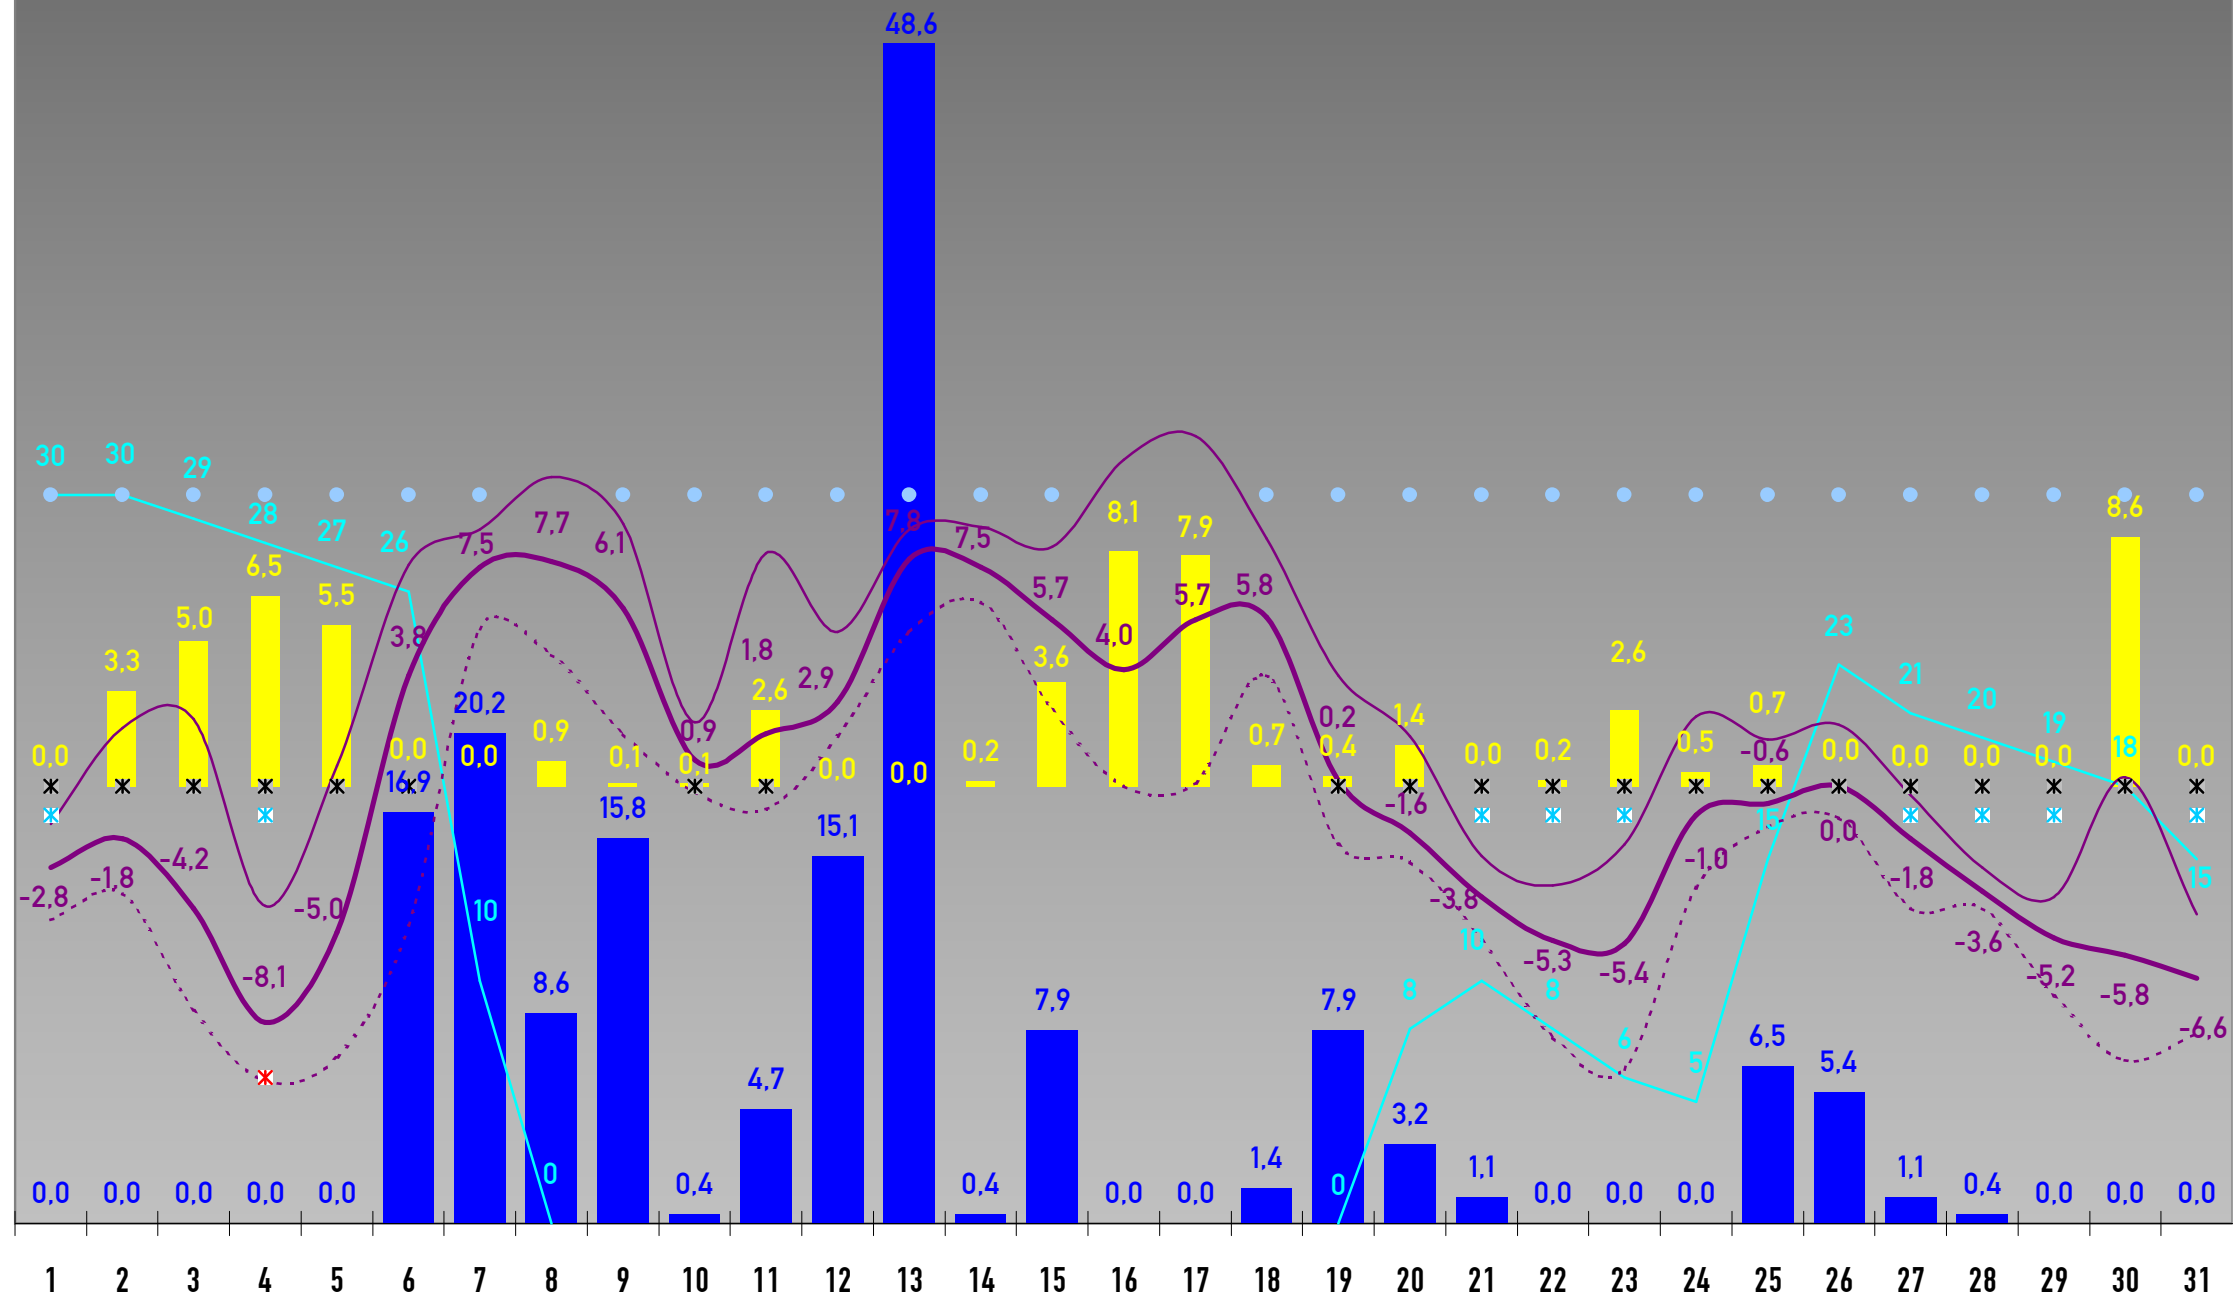

JANUAR 2011